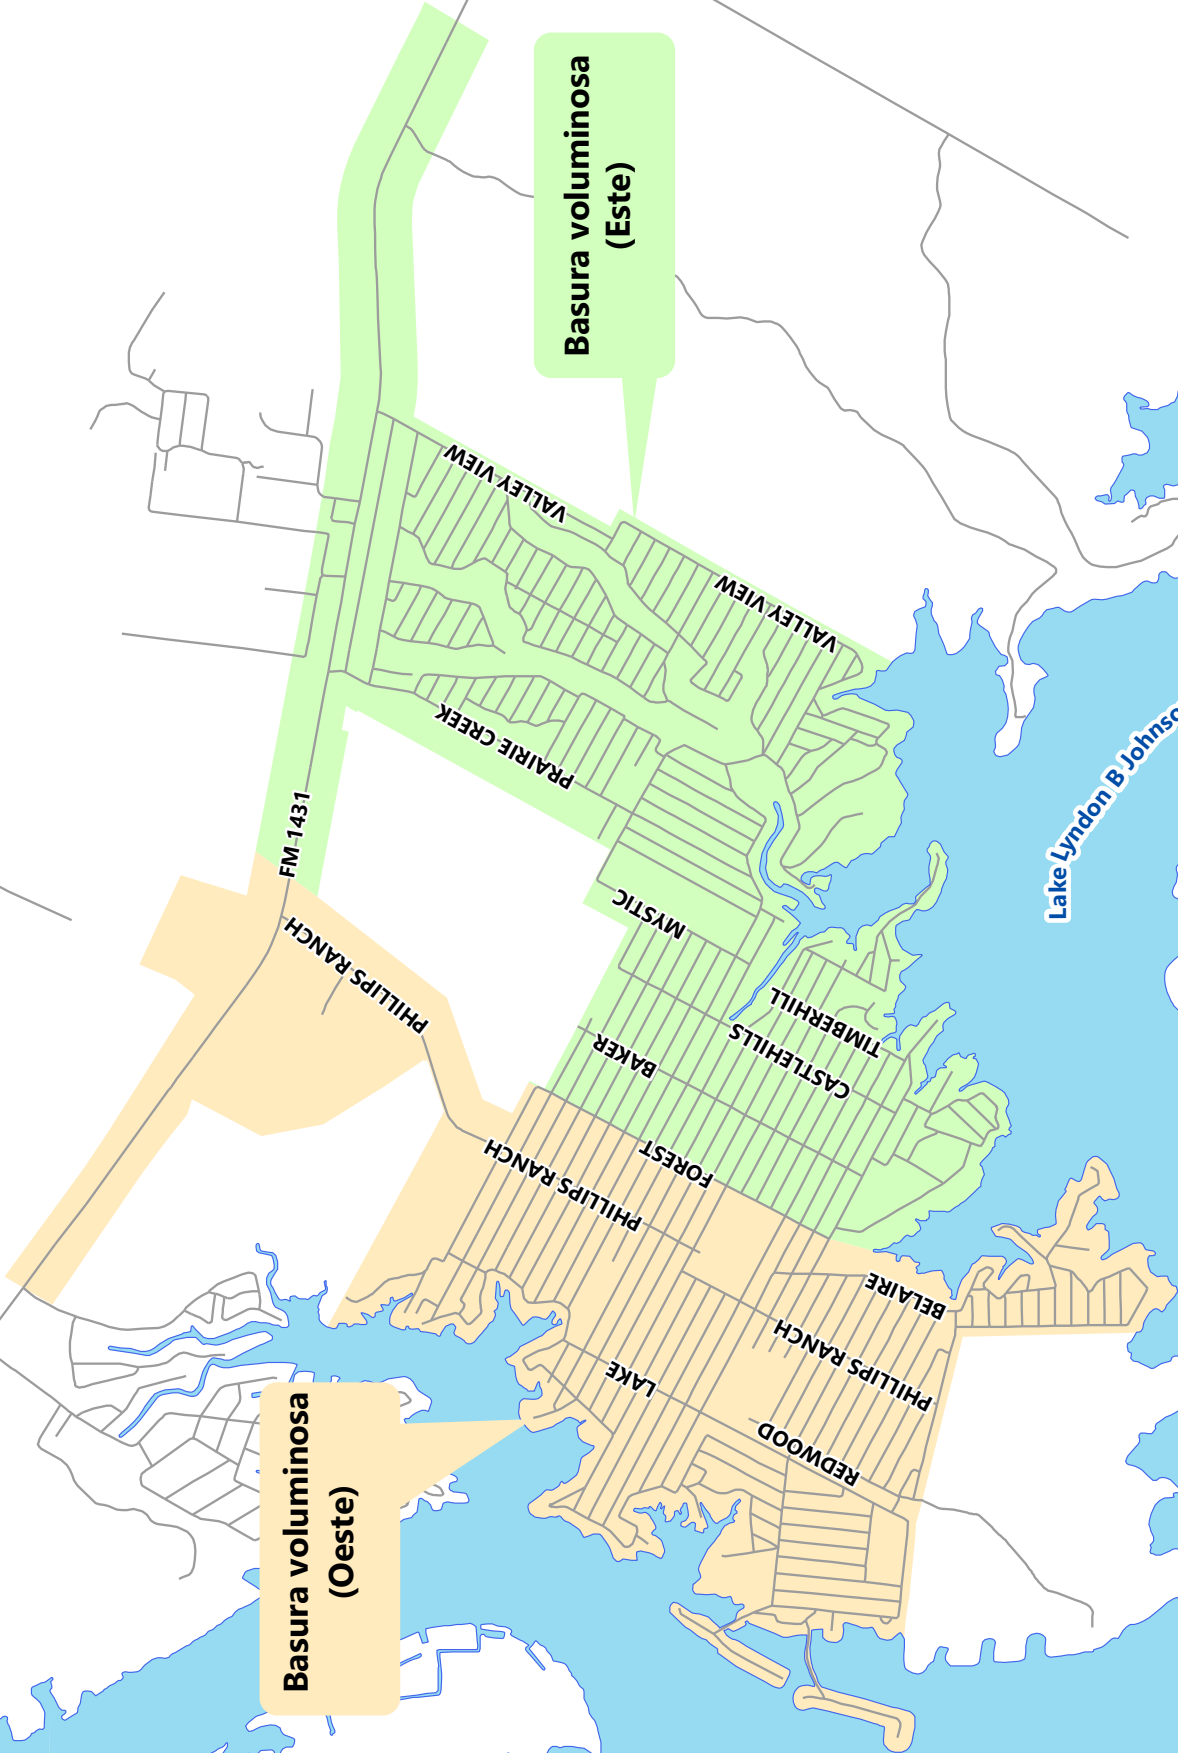

Día programado para el retiro de basura voluminosa (Oeste)

Enero 2020							Febrero 2020							Marzo 2020							Abril 2020						
D	L	M	M	J	V	S	D	L	M	M	J	V	S	D	L	M	M	J	V	S	D	L	M	M	J	V	S
			1	2	3	4						1	1	2	3	4	5	6	7				1	2	3	4	
5	6	7	8	9	10	11	2	3	4	5	6	7	8	8	9	10	11	12	13	14	5	6	7	8	9	10	11
12	13	14	15	16	17	18	9	10	11	12	13	14	15	15	16	17	18	19	20	21	12	13	14	15	16	17	18
19	20	21	22	23	24	25	16	17	18	19	20	21	22	22	23	24	25	26	27	28	19	20	21	22	23	24	25
26	27	28	29	30	31		23	24	25	26	27	28	29	29	30	31					26	27	28	29	30		

Mayo 2020							Junio 2020							Julio 2020							Agosto 2020						
D	L	M	M	J	V	S	D	L	M	M	J	V	S	D	L	M	M	J	V	S	D	L	M	M	J	V	S
					1	2		1	2	3	4	5	6				1	2	3	4						1	
3	4	5	6	7	8	9	7	8	9	10	11	12	13	5	6	7	8	9	10	11	2	3	4	5	6	7	8
10	11	12	13	14	15	16	14	15	16	17	18	19	20	12	13	14	15	16	17	18	9	10	11	12	13	14	15
17	18	19	20	21	22	23	21	22	23	24	25	26	27	19	20	21	22	23	24	25	16	17	18	19	20	21	22
24	25	26	27	28	29	30	28	29	30					26	27	28	29	30	31	23	24	25	26	27	28	29	
31																					30	31					

Septiembre 2020							Octubre 2020							Noviembre 2020							Diciembre 2020						
D	L	M	M	J	V	S	D	L	M	M	J	V	S	D	L	M	M	J	V	S	D	L	M	M	J	V	S
		1	2	3	4	5					1	2	3	1	2	3	4	5	6	7			1	2	3	4	5
6	7	8	9	10	11	12	4	5	6	7	8	9	10	8	9	10	11	12	13	14	6	7	8	9	10	11	12
13	14	15	16	17	18	19	11	12	13	14	15	16	17	15	16	17	18	19	20	21	13	14	15	16	17	18	19
20	21	22	23	24	25	26	18	19	20	21	22	23	24	22	23	24	25	26	27	28	20	21	22	23	24	25	26
27	28	29	30				25	26	27	28	29	30	31	29	30						27	28	29	30	31		

NO HAY CAMBIOS EN EL HORARIO ACTUAL DE LA BASURA

Basura voluminosa de la ciudad de Granite Shoals

Basura voluminosa (Este)

Basura voluminosa (Oeste)